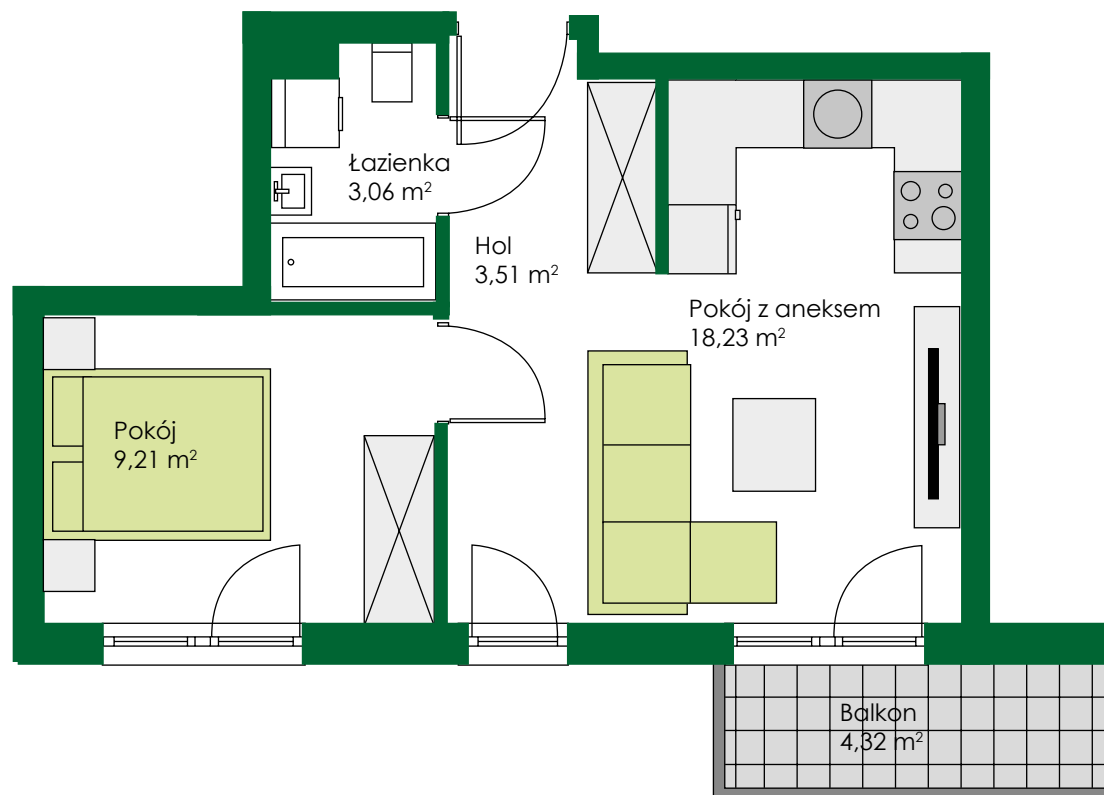

**ZIELONE
TARASY 2
BESKIDZKA**

MIESZKANIE NR:	14
POWIERZCHNIA:	35,17 m ²
LICZBA POKOI:	2
POW. DODATKOWA:	4,32 m ²

RZUT BUDYNKU: 4 PIĘTRO

BIURO SPRZEDAŻY MIESZKAŃ:
ul. Karczkowska 172
02-871 Warszawa
tel. 790 400 790
e-mail: biuro@lugra-mieszkania.pl
www.lugra-mieszkania.pl

POWIERZCHNIA WG PN-ISO9836:1997